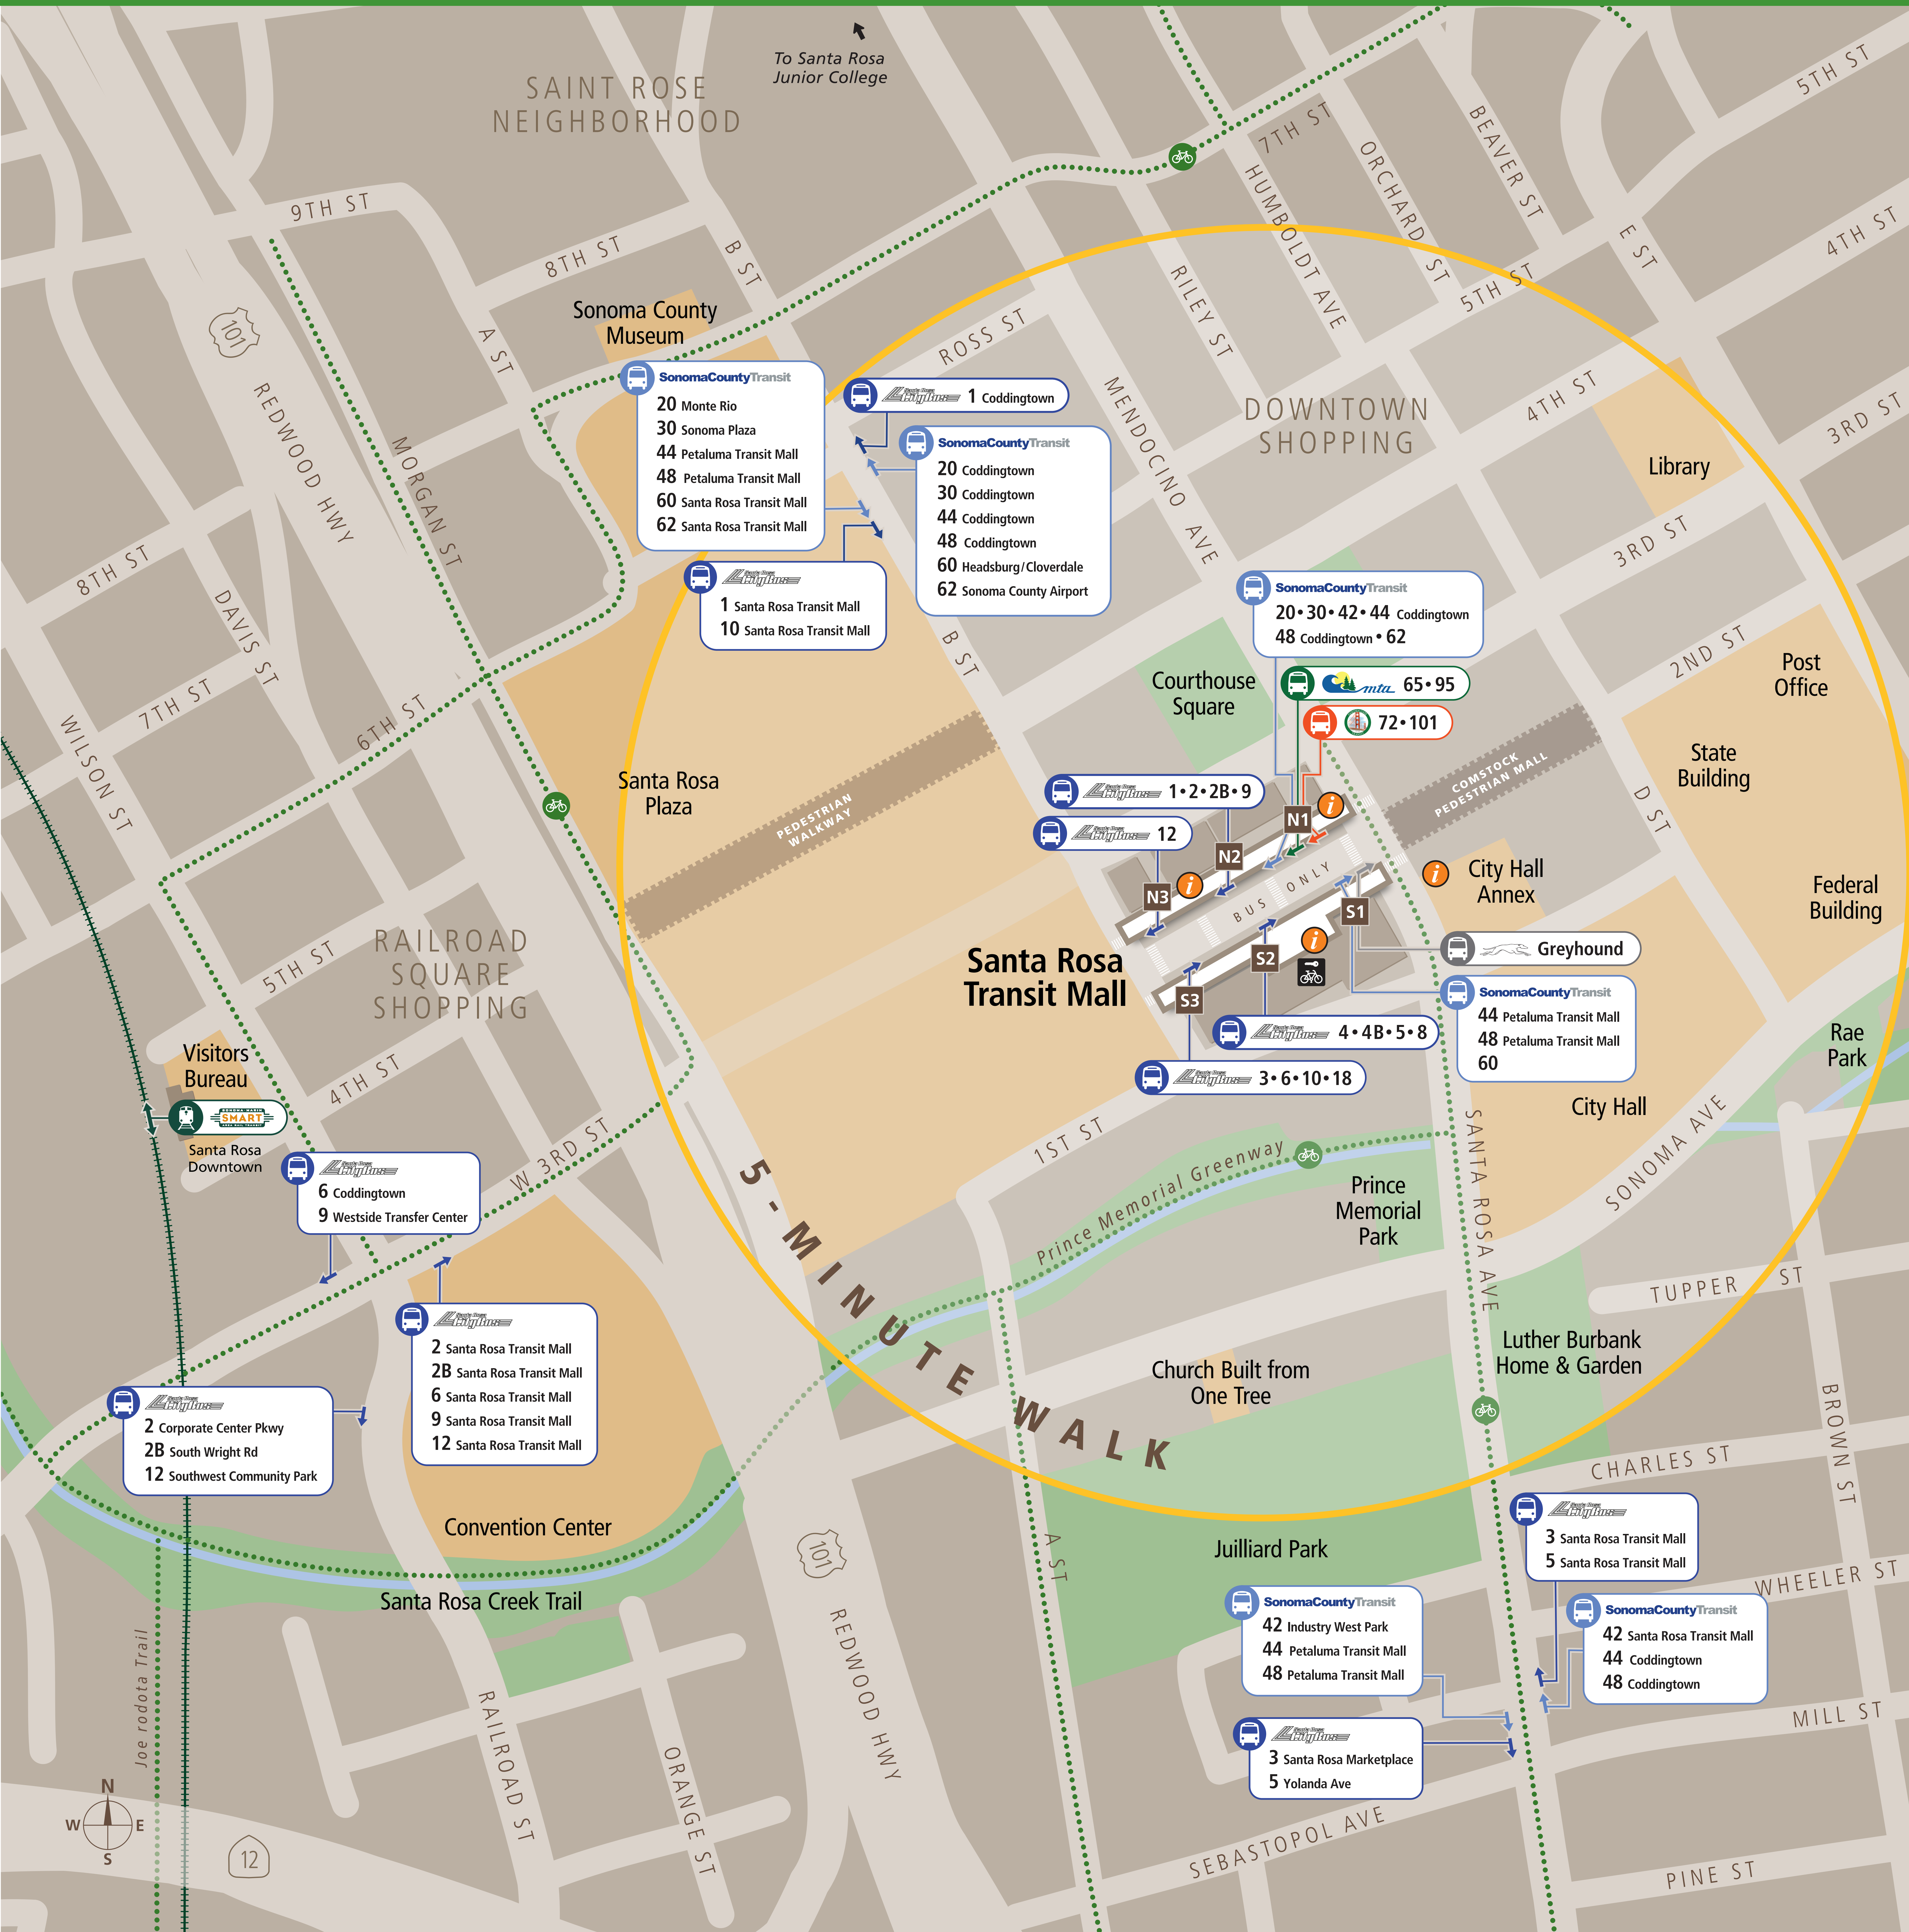

Transit Stops

Paradas del tránsito

公車站地圖

Transit Information

Santa Rosa Transit Mall

Santa Rosa

Map Key

- You Are Here
  Usted esta aquí
- Transit Information
  Información de tránsito
- 1000-Foot / 305m Radius (5 min walk)
  1000-pies / 305m radio (5 minutos a pie)
- Transit Mall
  Centro de Tránsito
- Bus Stop
  Parada de autobús
- Bus
  Autobús
- SMART Train
  SMART Tren
- Bus Platform Identification
  Plataforma de autobús
- Bike Route
  Ruta en bicicleta
- Bike Lockers
  Casilleros para bicicletas

Transit Lines

- Santa Rosa CityBus
  - 1 Mendocino Ave. / Coddington Mall
  - 2/2B Sebastopol Rd.
  - 3 Santa Rosa Ave.
  - 4/4B Rincon Valley
  - 5 Petaluma Hill Rd.
  - 6 Fulton Rd.
  - 8 Bennett Valley
  - 9 West Ninth St / Finley Community Ct.
  - 10 Coddington Mall / Coffey Lane
  - 12 Roseland
  - 18 East Circulator
- Sonoma County Transit
  - 20 Coddington
  - 20 Monte Rio
  - 30 Coddington
  - 30 Sonoma Plaza
  - 34 Sonoma Plaza
  - 42 Industry West
  - 44 Coddington
  - 44 Petaluma
  - 48 Coddington
  - 48 Petaluma
  - 60 Cloverdale
  - 60 Healdsburg
  - 62 Sonoma Airport
- Mendocino Transit
  - 65 Fort Bragg
  - 95 South Coast
  - 95 Sonoma Airport (By Request Only)
- Golden Gate Transit
  - 72 Santa Rosa
  - 72 San Francisco
  - 101 Santa Rosa
  - 101 San Francisco

Call 511 | 511.org