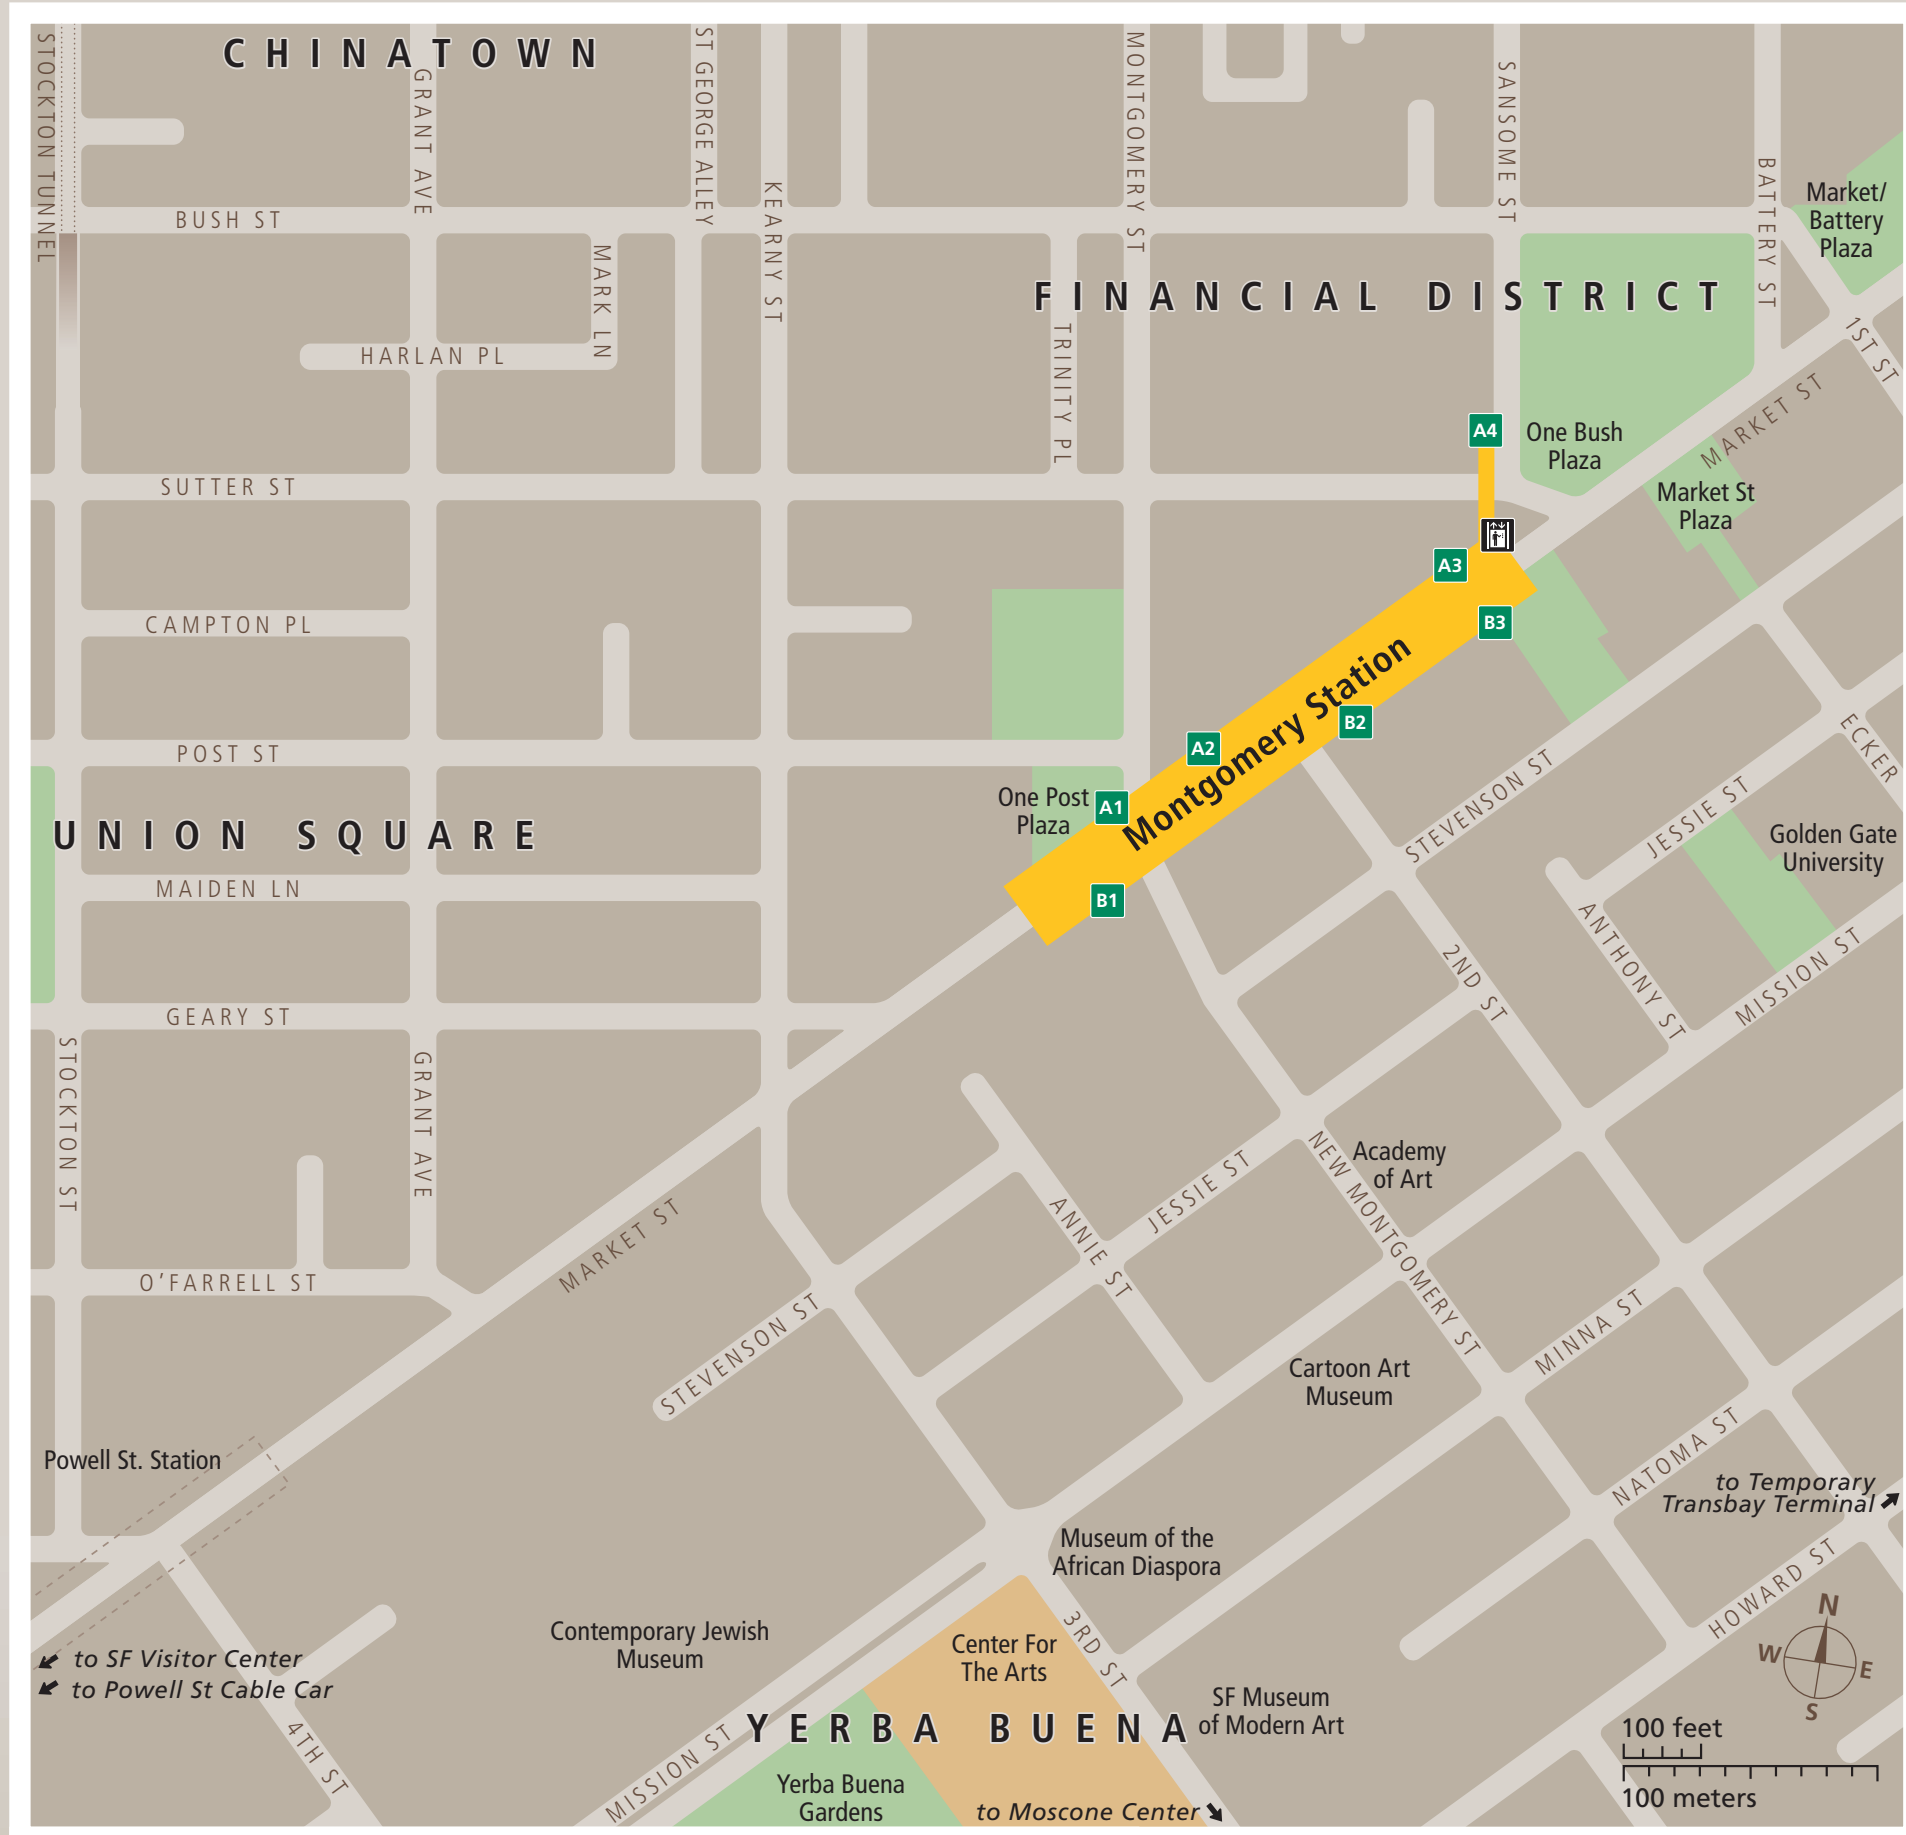

# Station Map

Mapa de la estación

車站地圖

Station Area Map

Concourse Plan View

Station Section View

## Transit Information

### Montgomery Station

#### San Francisco