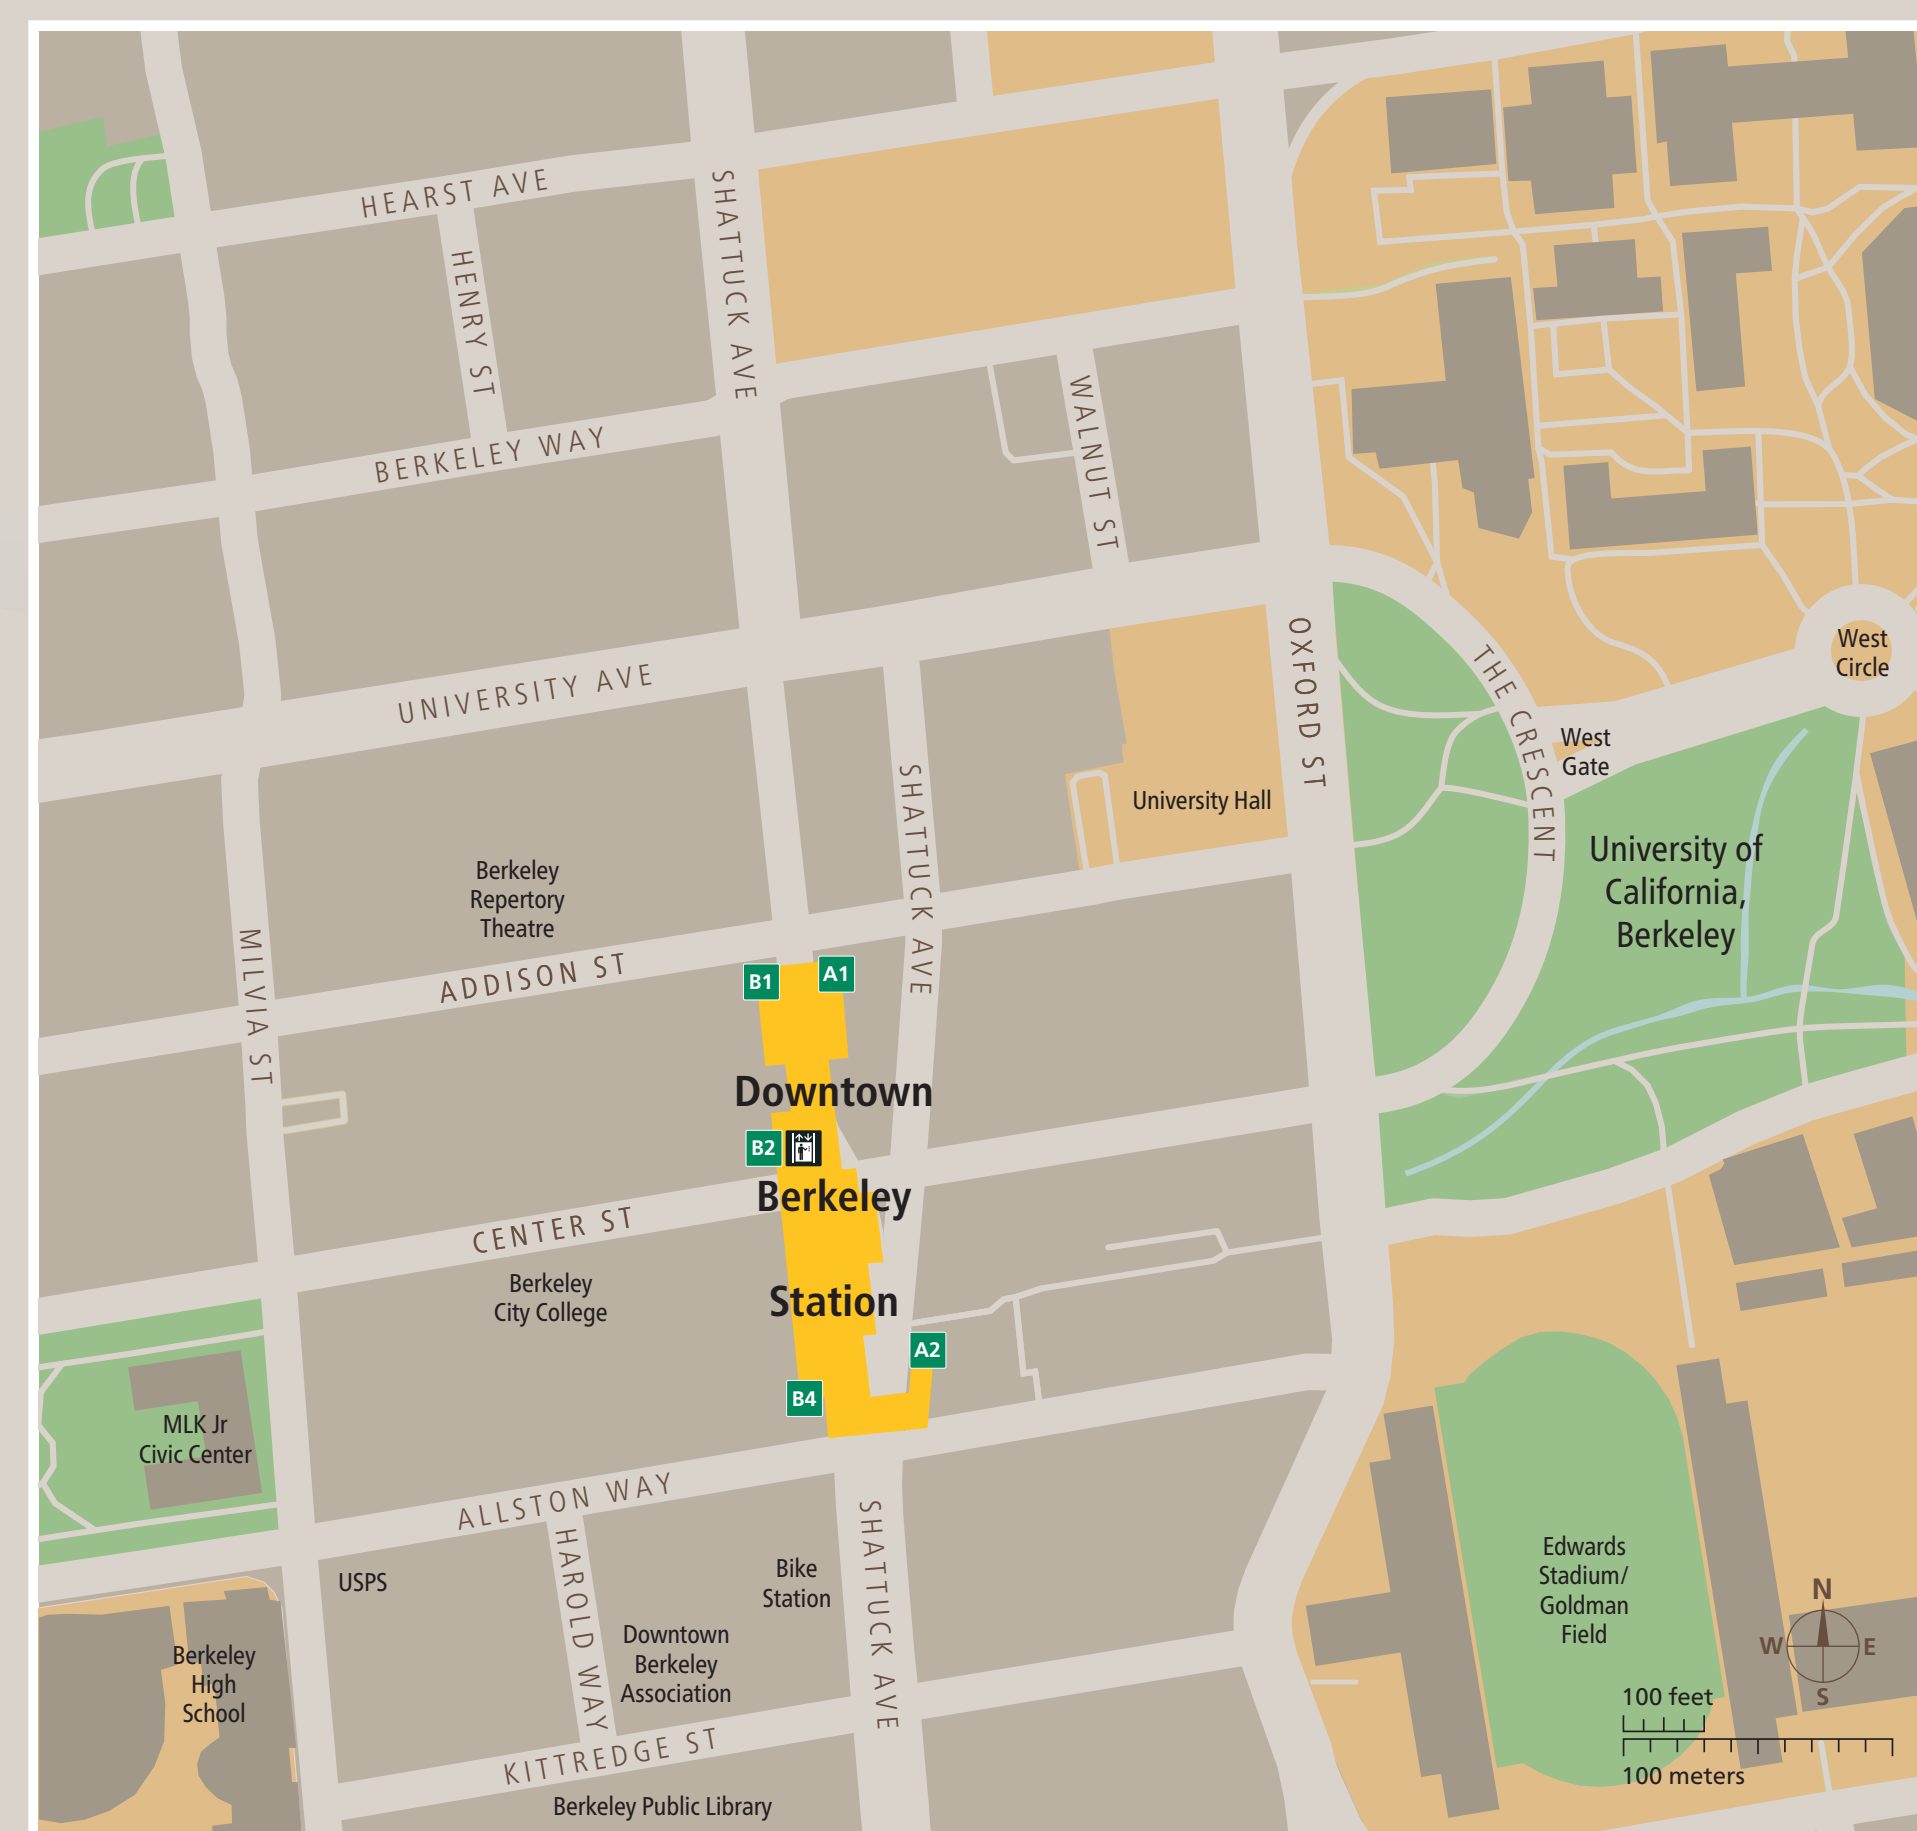

Station Map

Mapa de la estación

車站地圖

Station Area Map

ADDISON ST

CENTER ST

SHATTUCK AVE

ALLSTON WAY

↑ To UC Berkeley

↓ To MLK Jr Civic Center